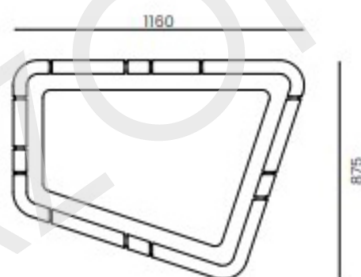

ЦВЕТОЧНЫЙ ВАЗОН

ОБЪЕМ ВАЗОНА 150 ЛИТРОВ

ПРАВЫЙ

ЛЕВЫЙ