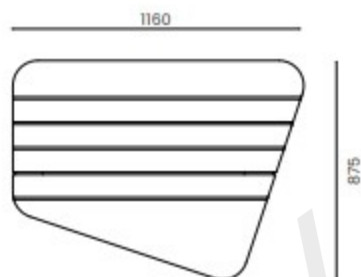

«ЮНИТ» СКАМЬИ И ЦВЕТОЧНЫЕ ВАЗОНЫ

РАЗМЕР МОДУЛЯ : 1160мм X 875мм, высота скамьи 480мм, высота вазона 430мм.

СКАМЬЯ-ВАЗОН