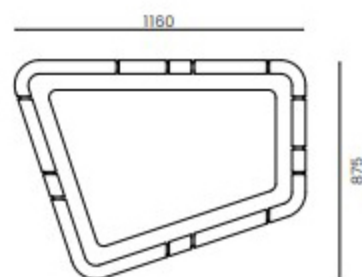

# «ЮНИТ» СКАМЬИ И ЦВЕТОЧНЫЕ ВАЗОНЫ

РАЗМЕР МОДУЛЯ : 1160мм X 875мм, высота скамьи 480мм, высота вазона 430мм.

## СКАМЬЯ-ВАЗОН

## ЦВЕТОЧНЫЙ ВАЗОН

ОБЪЕМ ВАЗОНА 150 ЛИТРОВ

ПРАВЫЙ

ЛЕВЫЙ