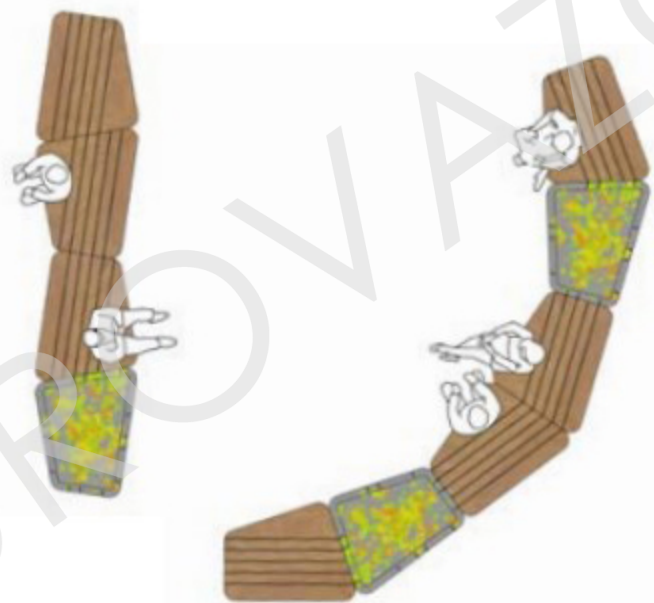

ВАРИАНТЫ КОМПАНОВКИ МОДУЛЕЙ СЕРИИ «ЮНИТ»

Трапецевидная форма модулей «ЮНИТ» позволяет создавать визуально монолитные зоны отдыха. Модули стыкуются в прямолинейные или радиусные комплексы, состоящие из скамеек и вазонов.

Комплекс из четырех модулей образует уютный островок отдыха. Позволяет заполнять открытые пространства площадей.