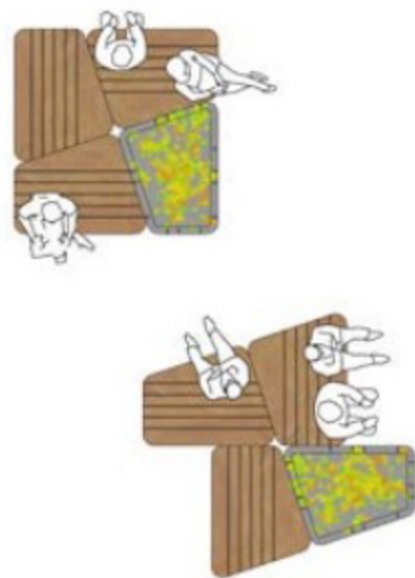

# ЮНИТ

Концепция линейки «ЮНИТ» основана на неформальном подходе к местам для отдыха. Создание более комфортного подхода к организации мест для отдыха, чем у прямолинейных скамеек.

Модули скамеек «ЮНИТ» могут быть расставлены в необычном, хаотичном расположении, позволяя людям смотреть в разные стороны или друг на друга.

СКАМЬЯ	скамья совмещенная с вазоном		ВАЗОН
	большое сиденье с малым вазоном	малое сиденье с большим вазоном	
 юнит R	 юнит D	 юнит A	 юнит вазон правый
	 юнит H	 юнит G	
 юнит L	 юнит C	 юнит B	 юнит вазон левый
	 юнит F	 юнит E	

Комплекс из четырех модулей образует уютный островок отдыха. Позволяет заполнять открытые пространства площадей.